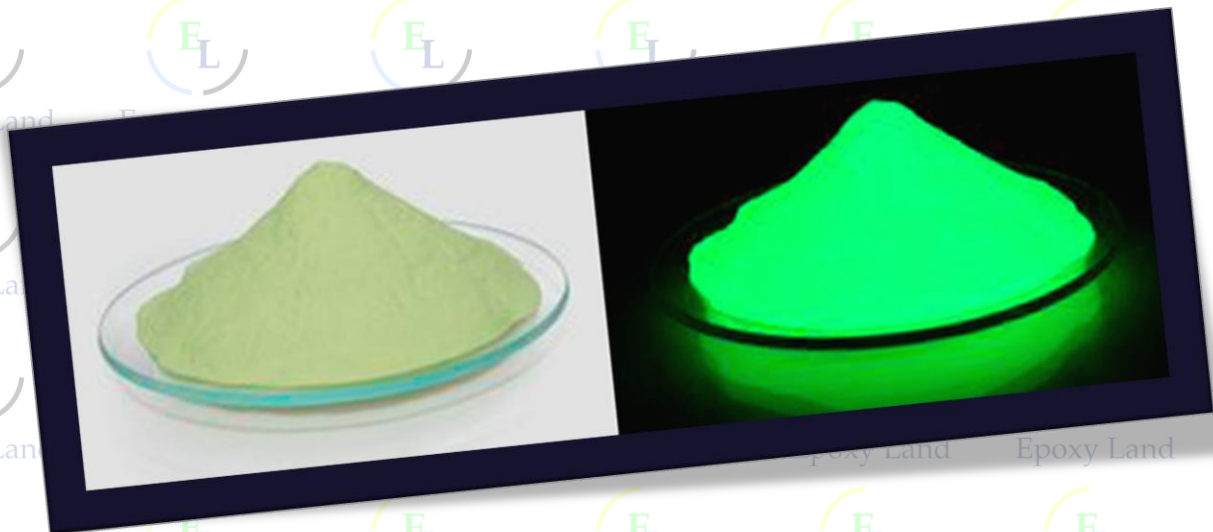

PIGMENTOS LUMINISCENTES

BRILLA EN LA OSCURIDAD, PRESENTACION EN POLVO

COLORES

PRESENTACION

PRECIO

AZUL Y VERDE

10 gr

$250

20 gr

$380

200 kg

$2450