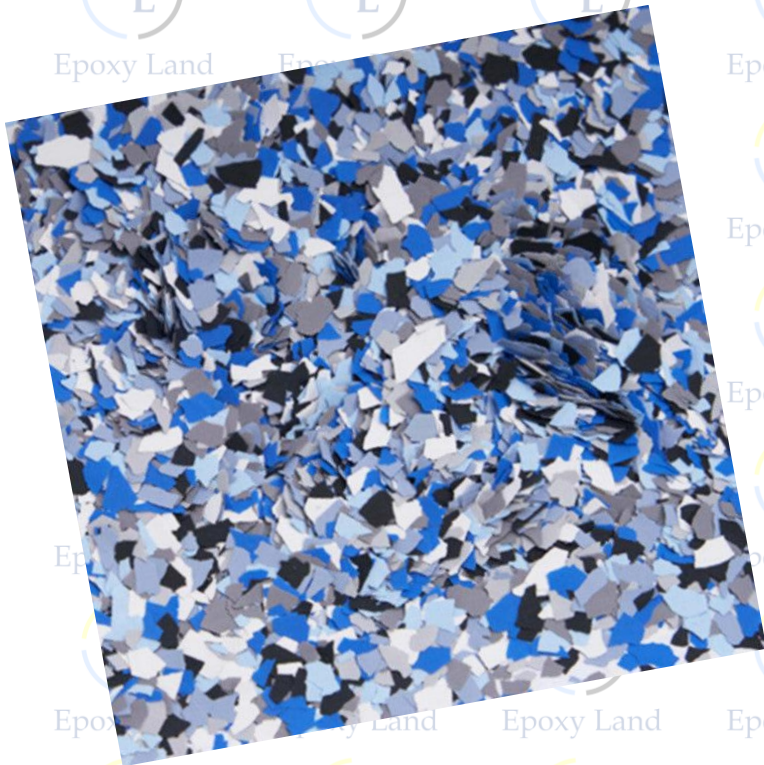

EPOXYLAND

Mundo Epoxico

DECORACION

FLAKES

500 GRA \$550

HOJUELA METALICA

500 GRA \$990

CUARZO ANTIDERRAPANTE Y DECORATIVO